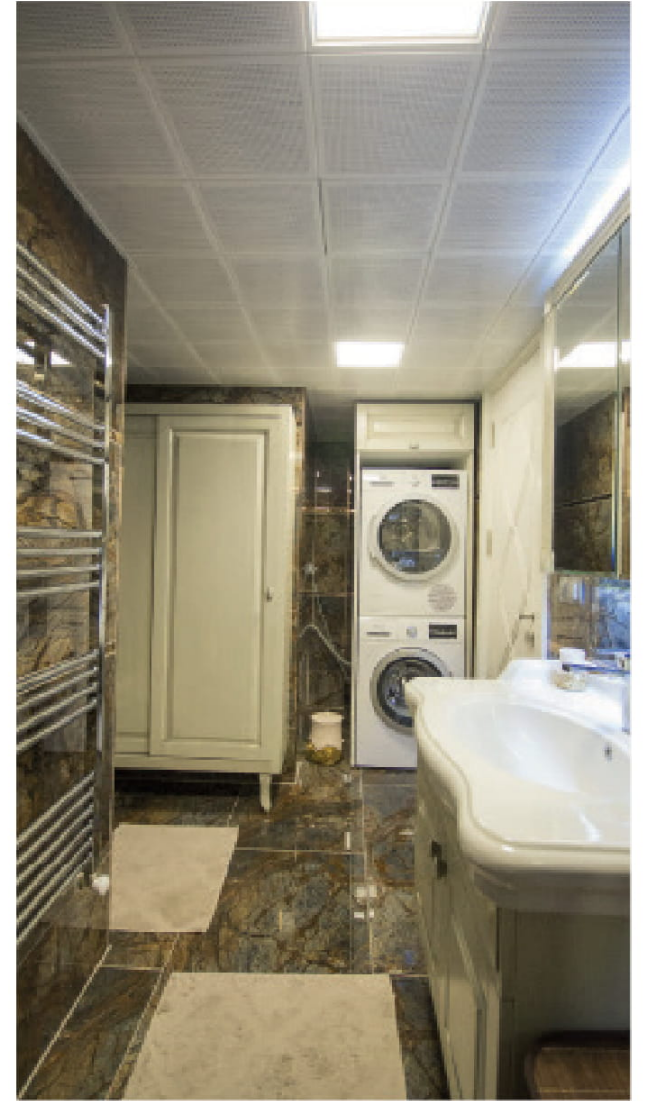

MUTFAK UYGULAMA

BANYO UYGULAMA

BAHÇE MOBİLYASI

TRN

FCS

1

77x88x78cm

2