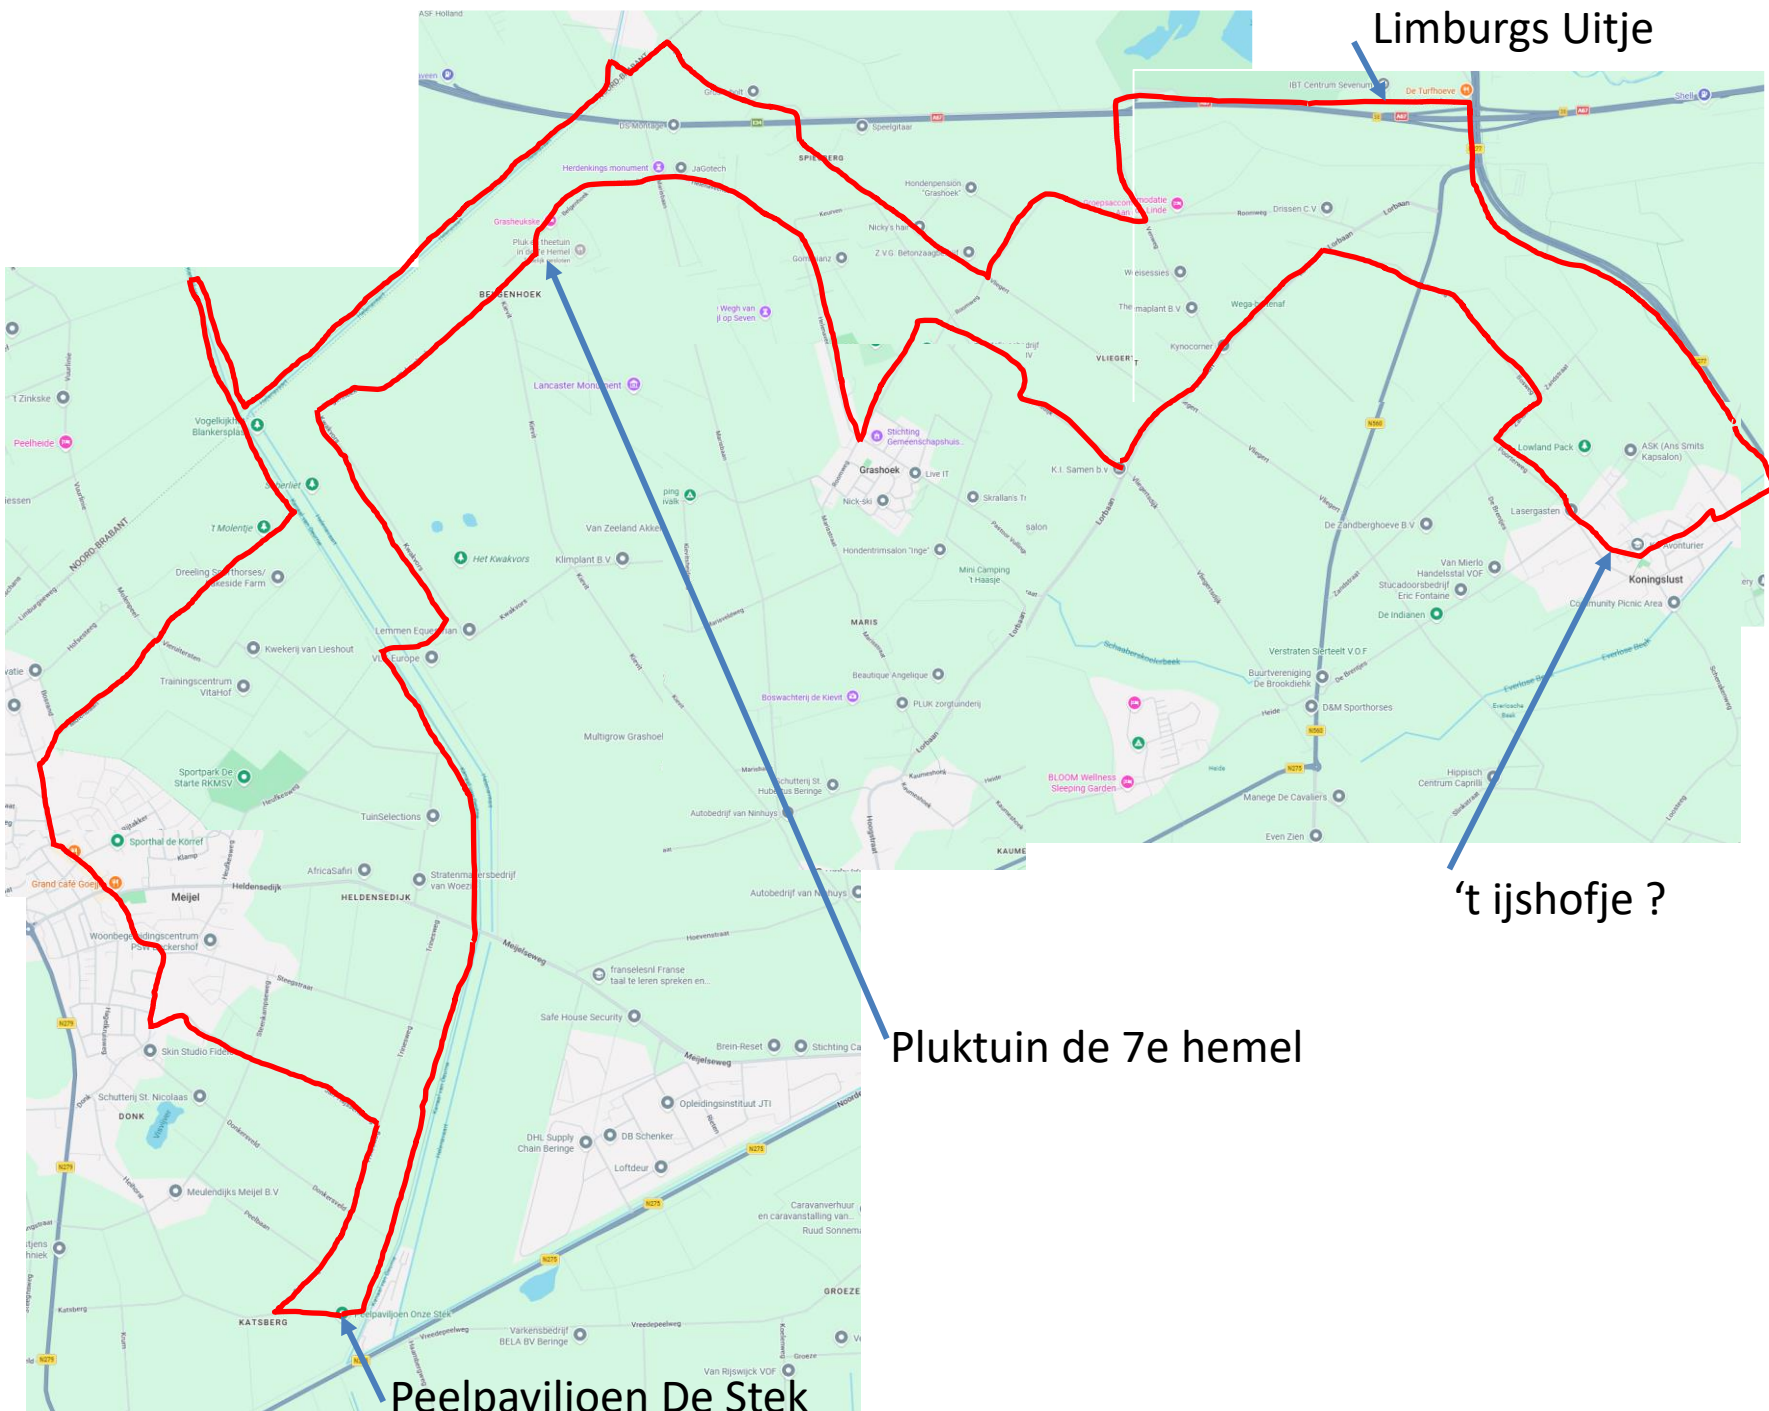

Fietsroute TP 31 mei 2026 35,5km 1u48

Limburgs Uitje

Peelpaviljoen De Stek

Pluktuin de 7e hemel

't ijshofje ?

Kanalijk Oost

NOORD-BRABANT

🚲 2 min.
700 m

Belgenhoek
Belgenhoel

Kwakvors

Kwakvors

Scherliet

Molenbaan 35

Helenavaart

t Molentje

🚲 16 min.
5,3 km

Helenastraat 34

LIMBURG

SPIESBERG

Spiesberg 25

BELGENHOEK

HOUWENBERG

Kanaaldijk Oost

Vogelkijkhut
Blankersplas

Melkveebed
Grashoek B

De Peelrand

Helenaveenseweg

de Weg van
Meijl op Seven

Lancaster Monument

Kwaakvons

Kievit

Belgenhoek