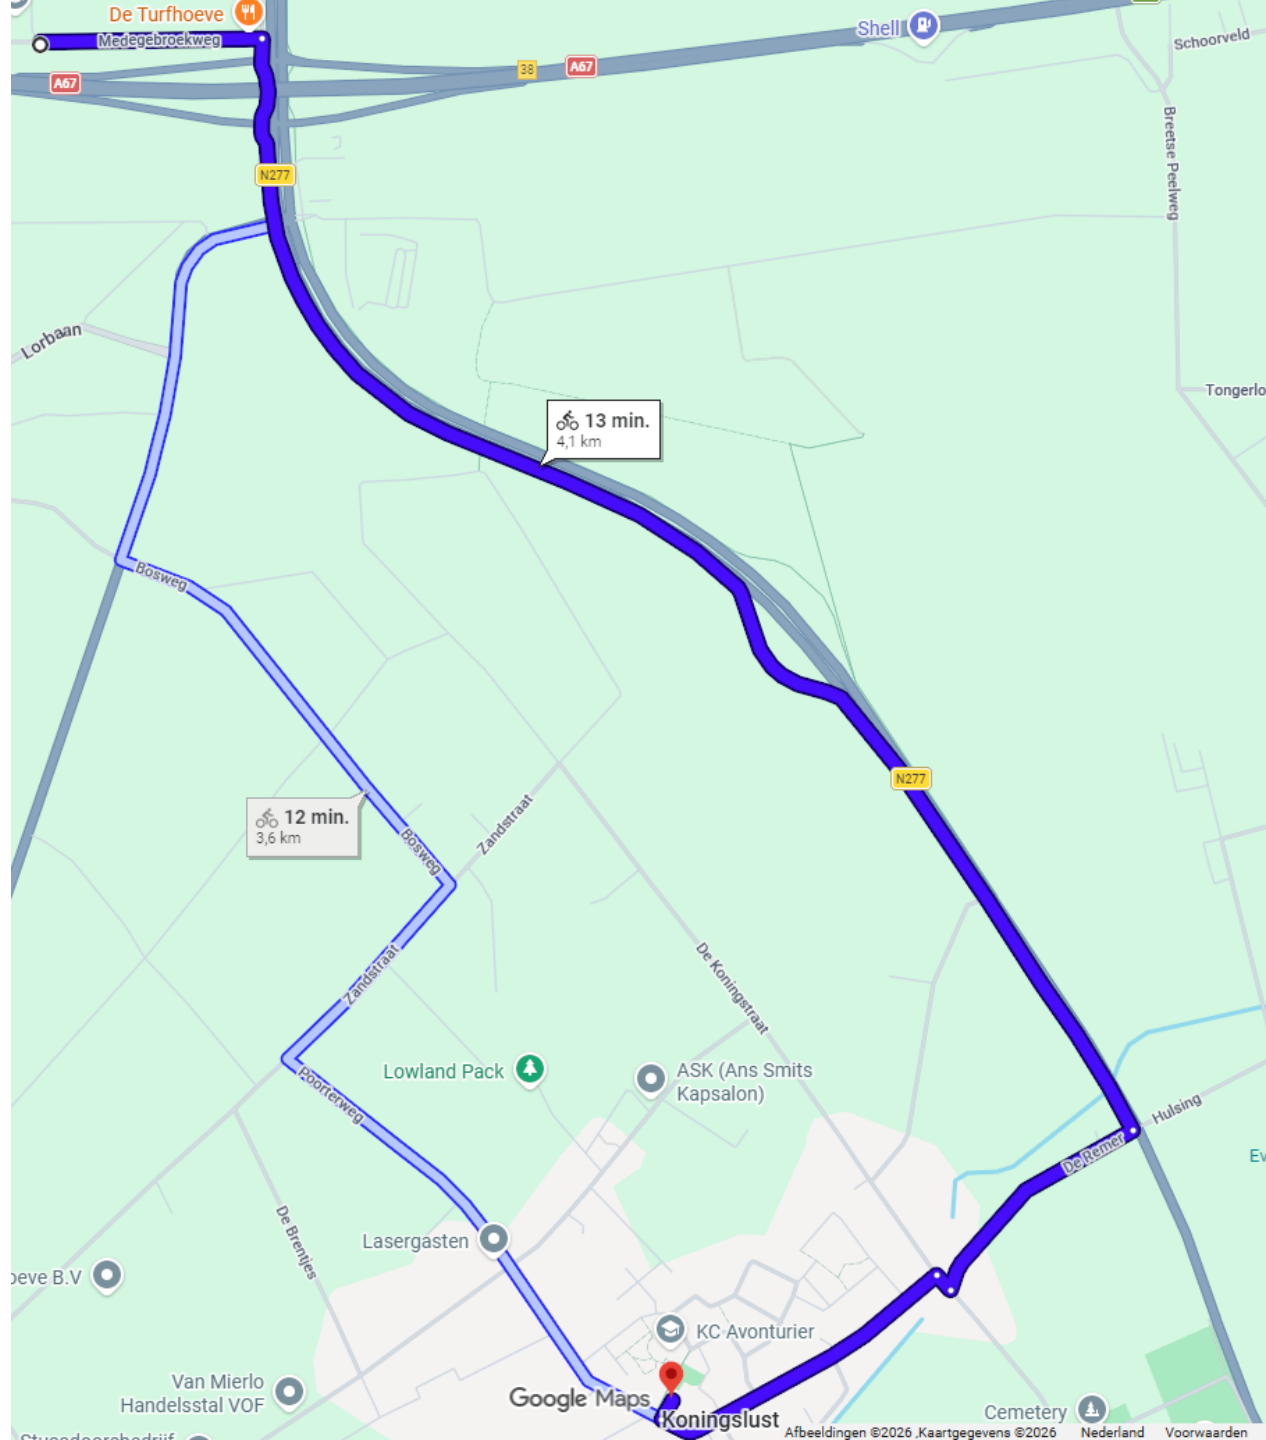

Groskuholt

Esso Helenaveen

Heno Trans

Eurekofruit B.V.
ASF Holland

Lage Brugweg

Lage Brugweg

er

Kanaaldijk
Blankersplas

A67

E34

E34

🚲 9 min.
3 km

Herdenkings monument

SPIESBERG

Hondenpe
"Gras

asheukske