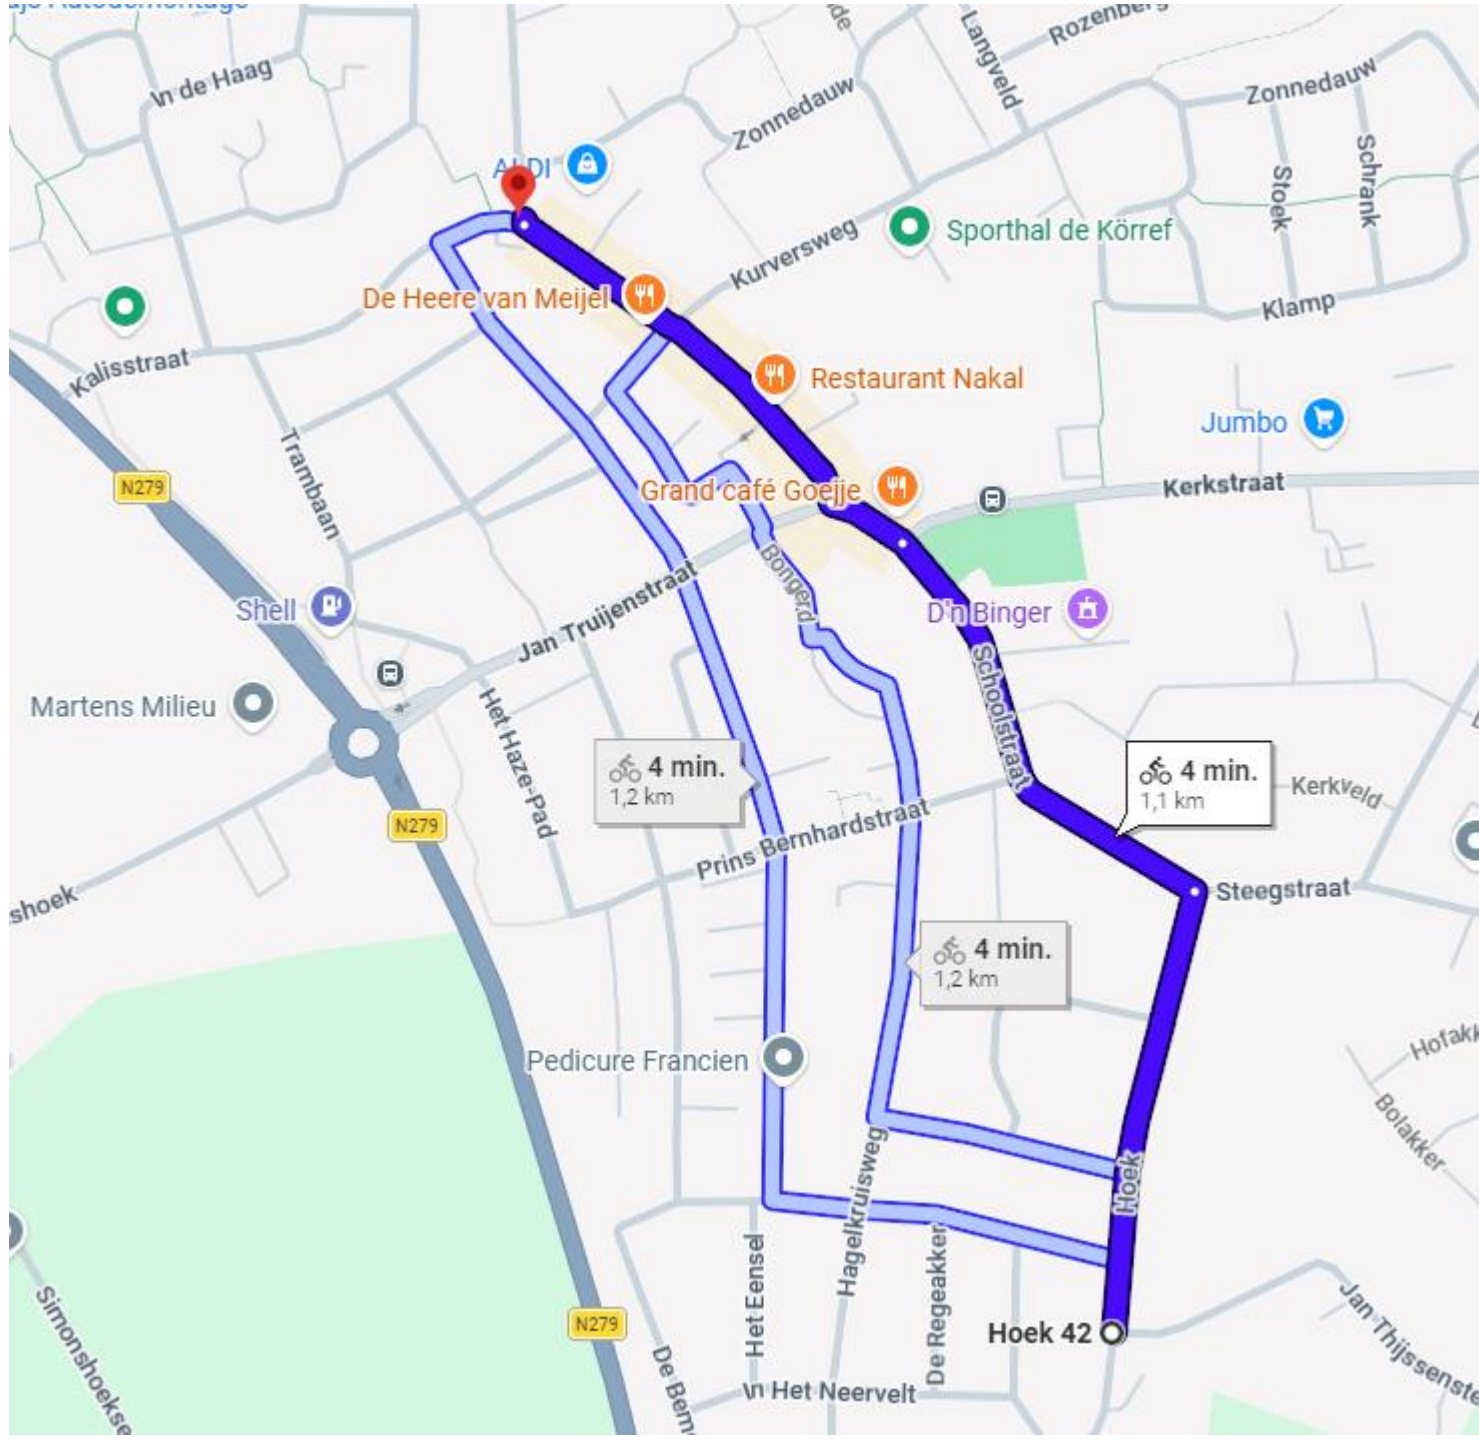

Fietsroute TP 31 mei 2026 35,5km 1u48

Limburgs Uitje

Peelpaviljoen De Stek

Pluktuin de 7e hemel

't ijshofje ?

Kanalijk Oost

NOORD-BRABANT

🚲 2 min.
700 m

Belgenhoek
Belgenhoel

Kwakvors

Kwakvors

Scherliet

Molenbaan 35

Helenavaart

t Molentje

🚲 16 min.
5,3 km

Helenastraat 34

LIMBURG

SPIESBERG

Spiesberg 25

BELGENHOEK

HOUWENBERG

Kanaaldijk Oost

Vogelkijkhut
Blankersplas

A67

E34

E34

🚲 9 min.
3 km

Herdenkings monument

SPIESBERG

Hondenpe
"Gras

asheukske