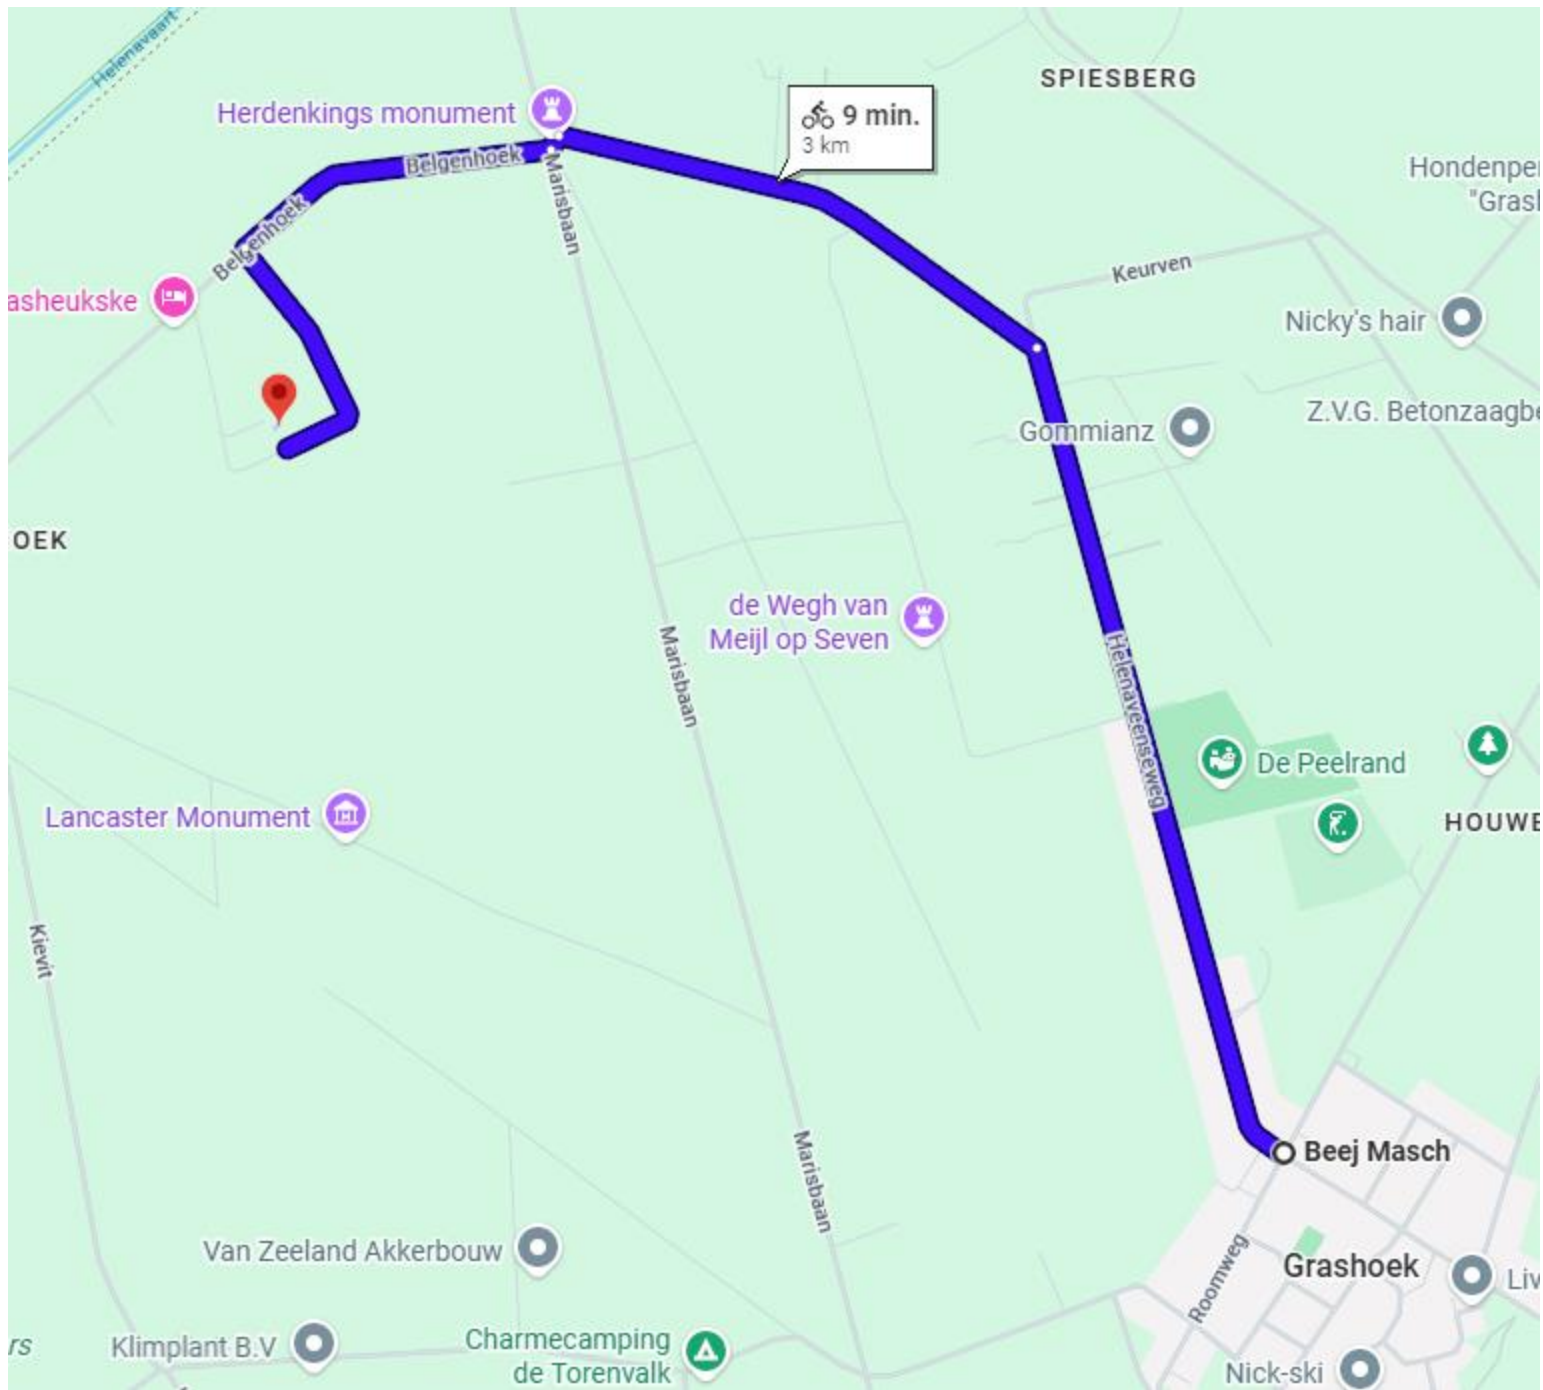

Groskuholt

Esso Helenaveen

Heno Trans

Eurekofruit B.V.
ASF Holland

Lage Brugweg

Lage Brugweg

er

Kanaaldijk
Blankersplas

A67

E34

E34

🚲 9 min.
3 km

Herdenkings monument

SPIESBERG

Hondenpe
"Gras

asheukske

Marshaan

Helena vestersweg

De Peelrand

HOUWE

Lancaster Monument

Kleivit

Beej Masch

Van Zeeland Akkerbouw