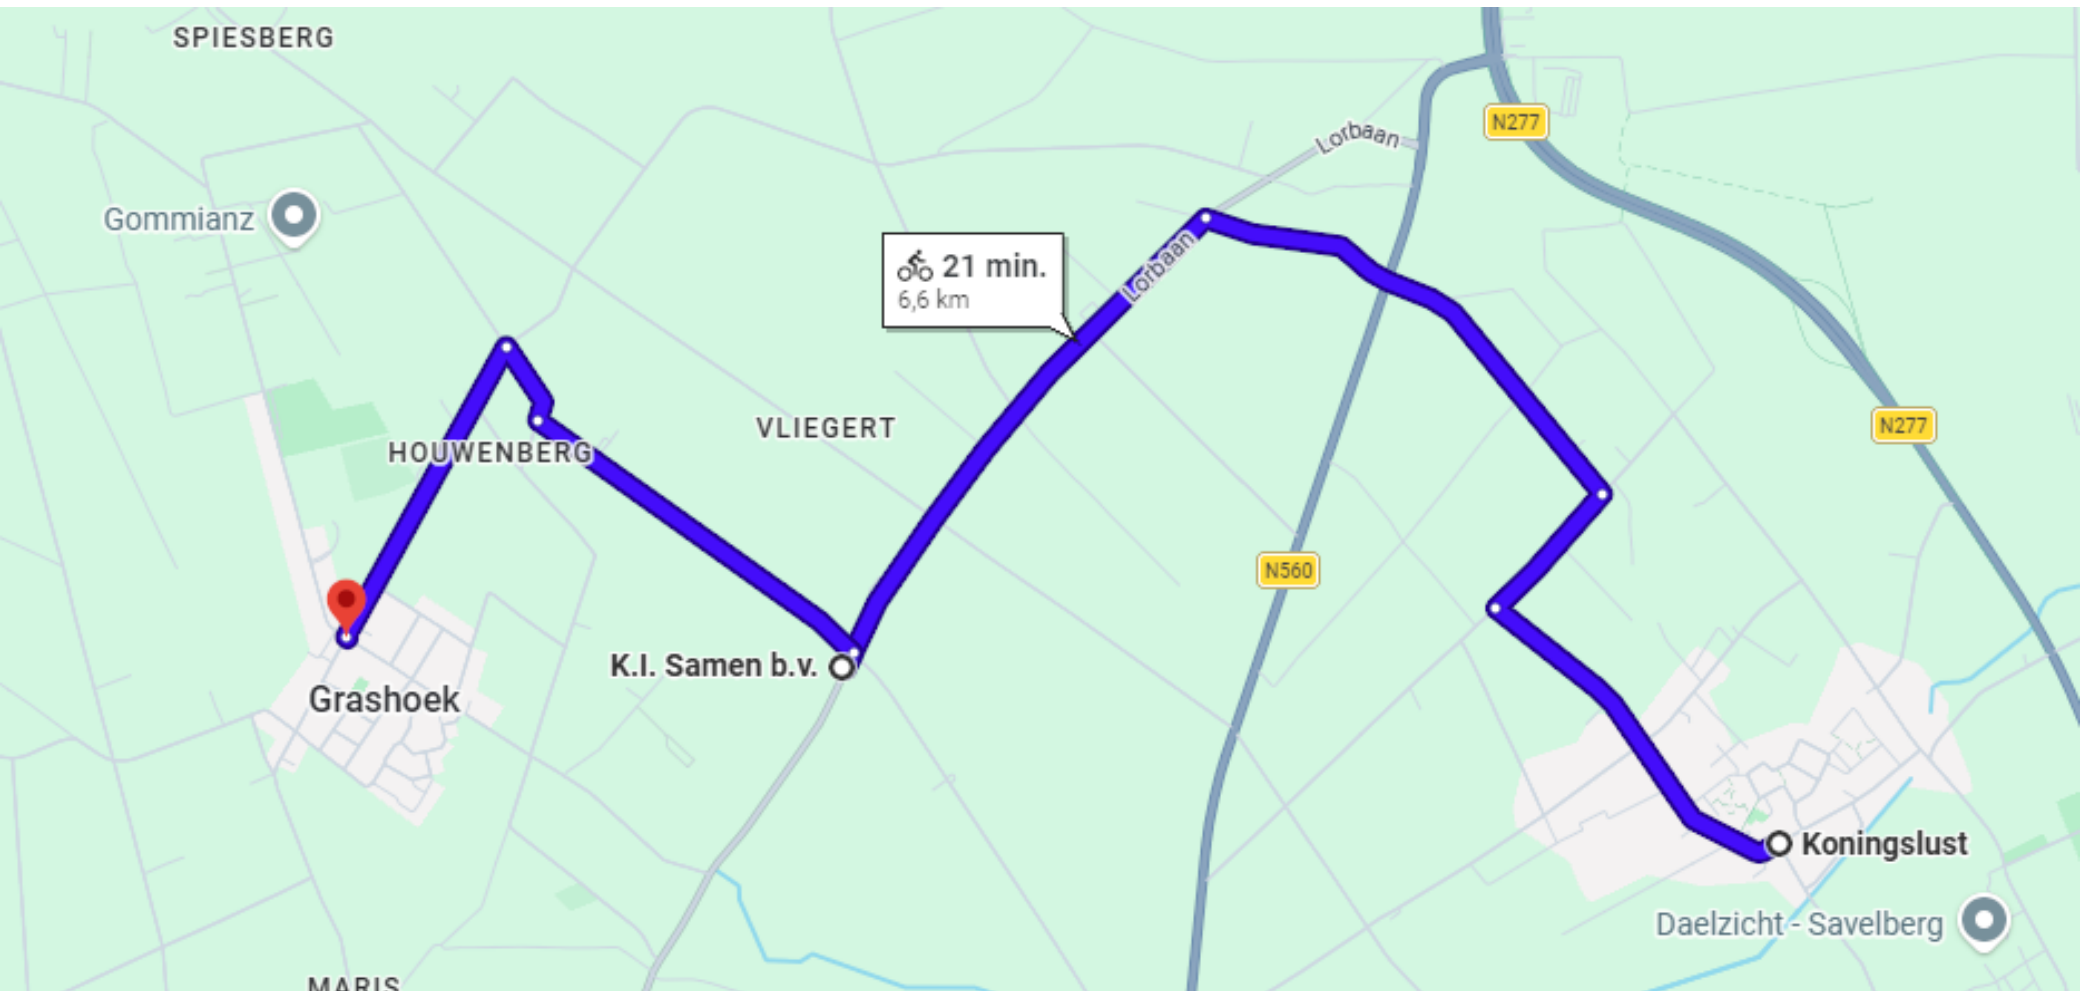

Groskuholt

Esso Helenaveen

Heno Trans

Eurekofruit B.V.
ASF Holland

Lage Brugweg

Lage Brugweg

er

Kanaaldijk
Blankersplas

A67

E34

E34

🚲 9 min.
3 km

Herdenkings monument

SPIESBERG

Hondenpe
"Gras

asheukske

Marshaan

Helena vestersweg

De Peelrand

HOUWE

Lancaster Monument

Kleivit

Beej Masch

Van Zeeland Akkerbouw