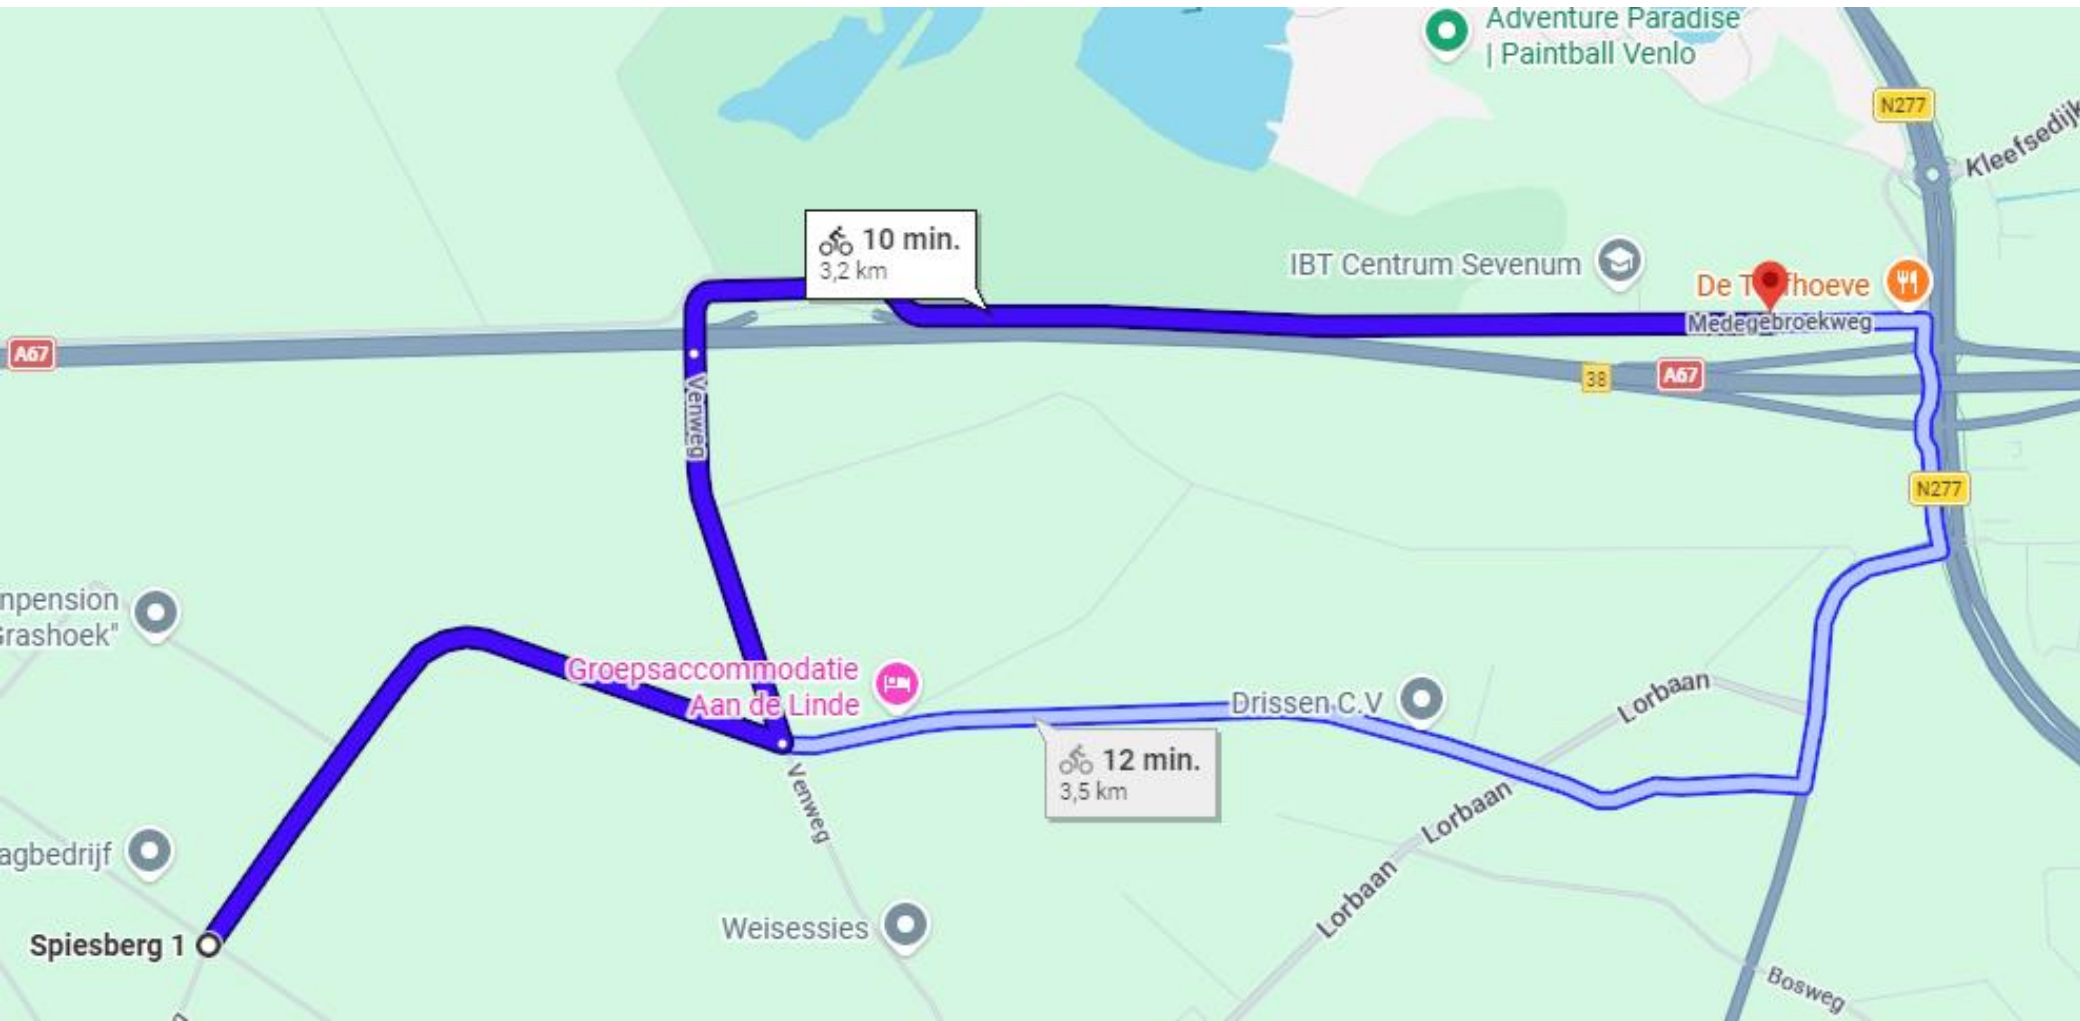

Groskuholt

Esso Helenaveen

Heno Trans

Eurekofruit B.V.
ASF Holland

Lage Brugweg

Lage Brugweg

er

Kanaaldijk
Blankersplas

A67

E34

E34

🚲 9 min.
3 km

Herdenkings monument

SPIESBERG

Hondenpe
"Gras

asheukske