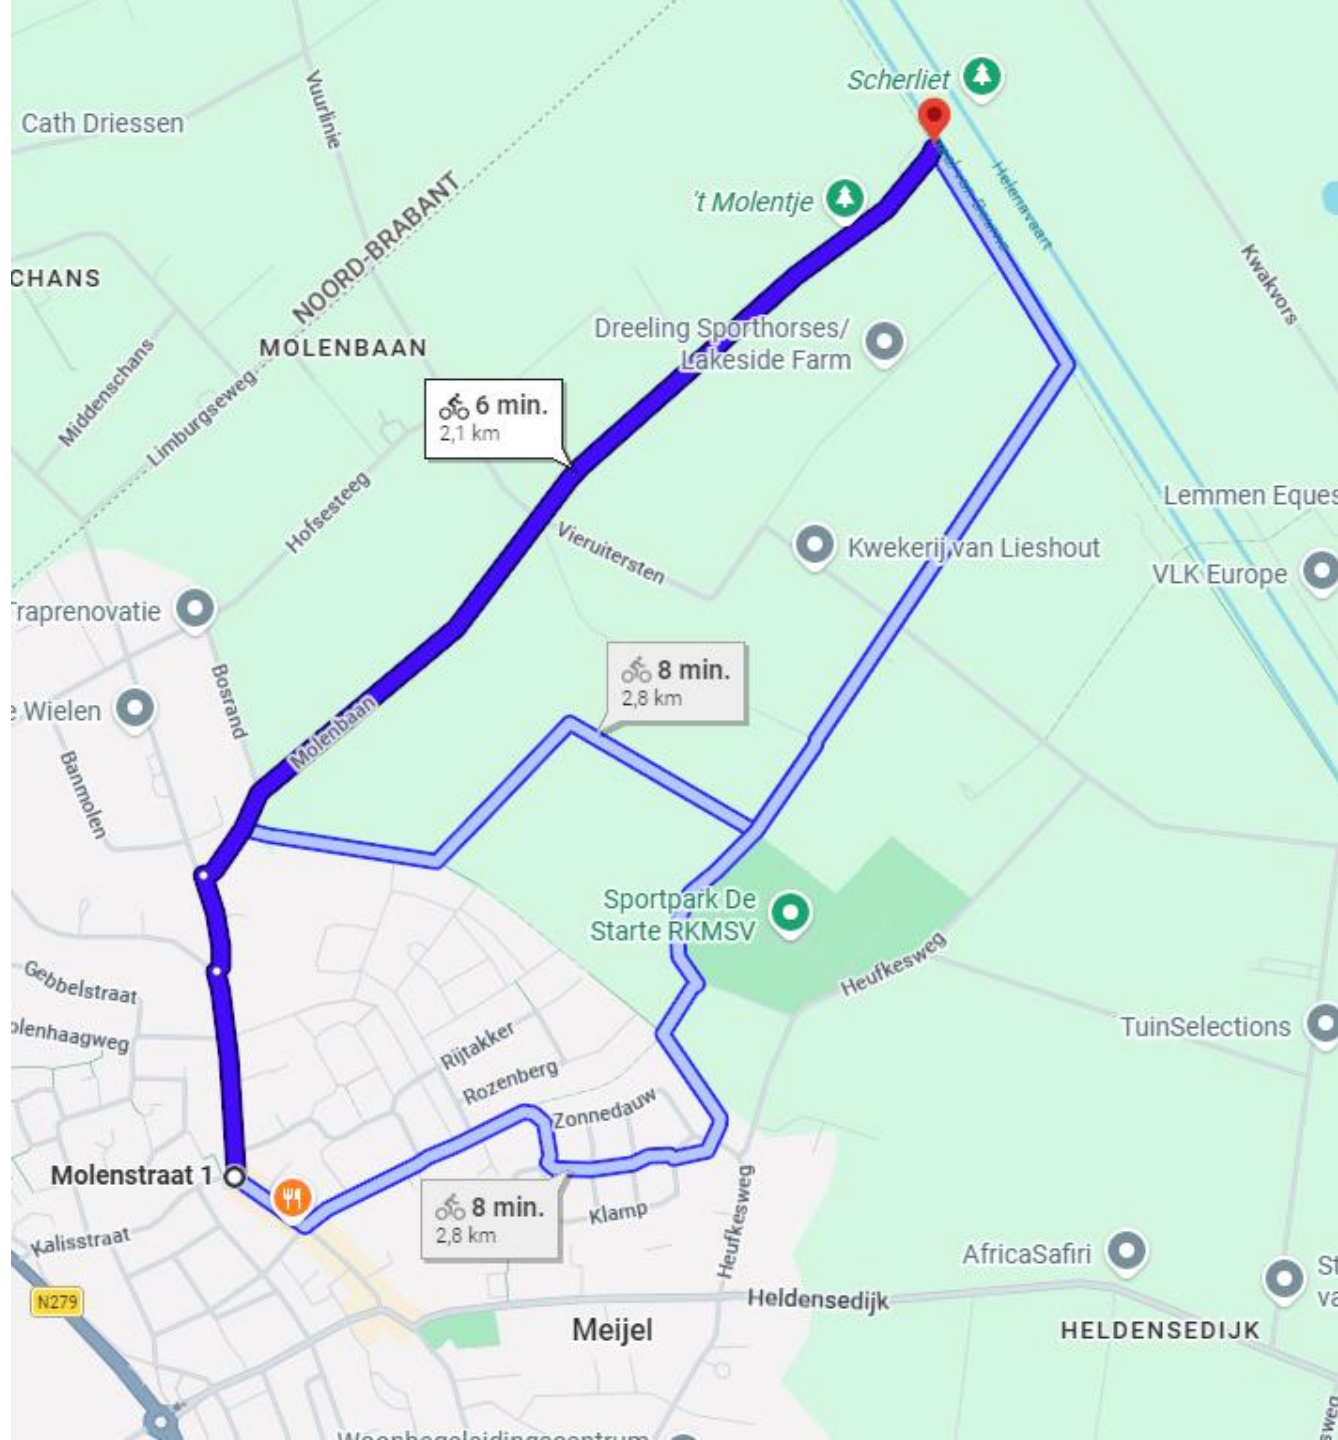

Fietsroute TP 31 mei 2026 35,5km 1u48

Limburgs Uitje

Peelpaviljoen De Stek

Pluktuin de 7e hemel

't ijshofje ?

Kanalijk Oost

NOORD-BRABANT

🚲 2 min.
700 m

Belgenhoek
Belgenhoel

Kwakvors

Kwakvors

Scherliet

Molenbaan 35

Helenavaart

t Molentje

🚲 16 min.
5,3 km

Helenastraat 34

LIMBURG

SPIESBERG

Spiesberg 25

BELGENHOEK

HOUWENBERG

Kanaaldijk Oost

Vogelkijkhut
Blankersplas

Groskuholt

Esso Helenaveen

Heno Trans

Eurekofruit B.V.
ASF Holland

Lage Brugweg

Lage Brugweg

er

Kanaaldijk
Blankersplas