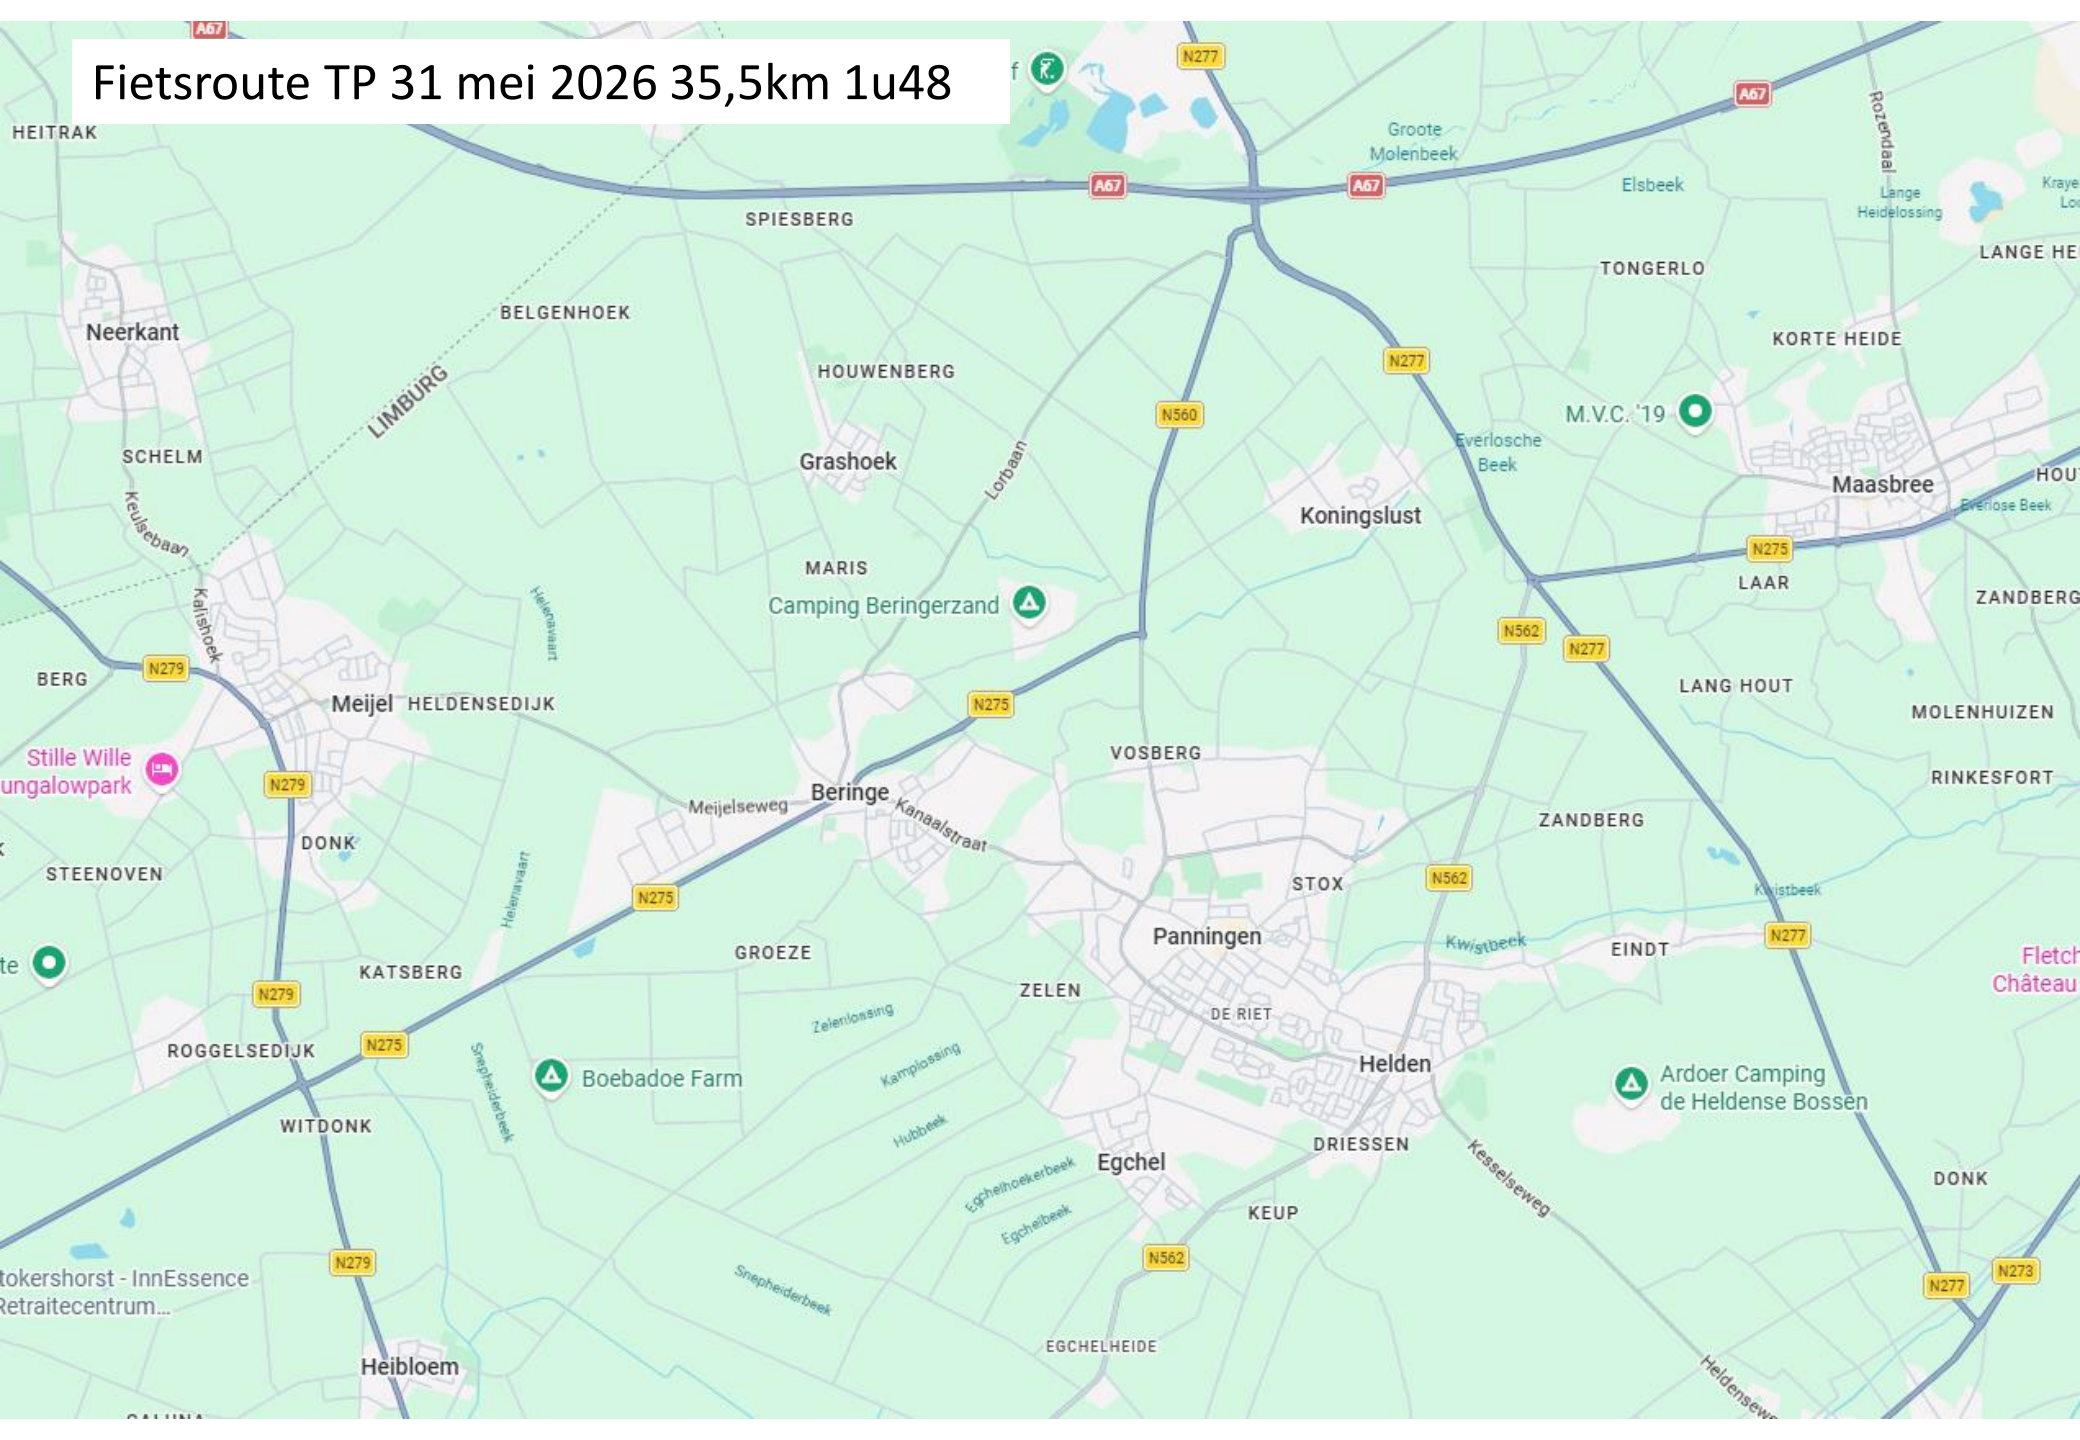

Fietsroute TP 31 mei 2026 35,5km 1u48

Limburgs Uitje

Peelpaviljoen De Stek

Pluktuin de 7e hemel

't ijshofje ?

Kanalijk Oost

NOORD-BRABANT

🚲 2 min.
700 m

Belgenhoek
Belgenhoel

Kwakvors

Kwakvors

Scherliet

Molenbaan 35

Helenavaart

t Molentje

🚲 16 min.
5,3 km

Helenastraat 34

LIMBURG

SPIESBERG

Spiesberg 25

BELGENHOEK

HOUWENBERG

Kanaaldijk Oost

Vogelkijkhut
Blankersplas

Groskuholt

Esso Helenaveen

Heno Trans

Eurekofruit B.V.
ASF Holland

Lage Brugweg

Lage Brugweg

er

Kanaaldijk
Blankersplas