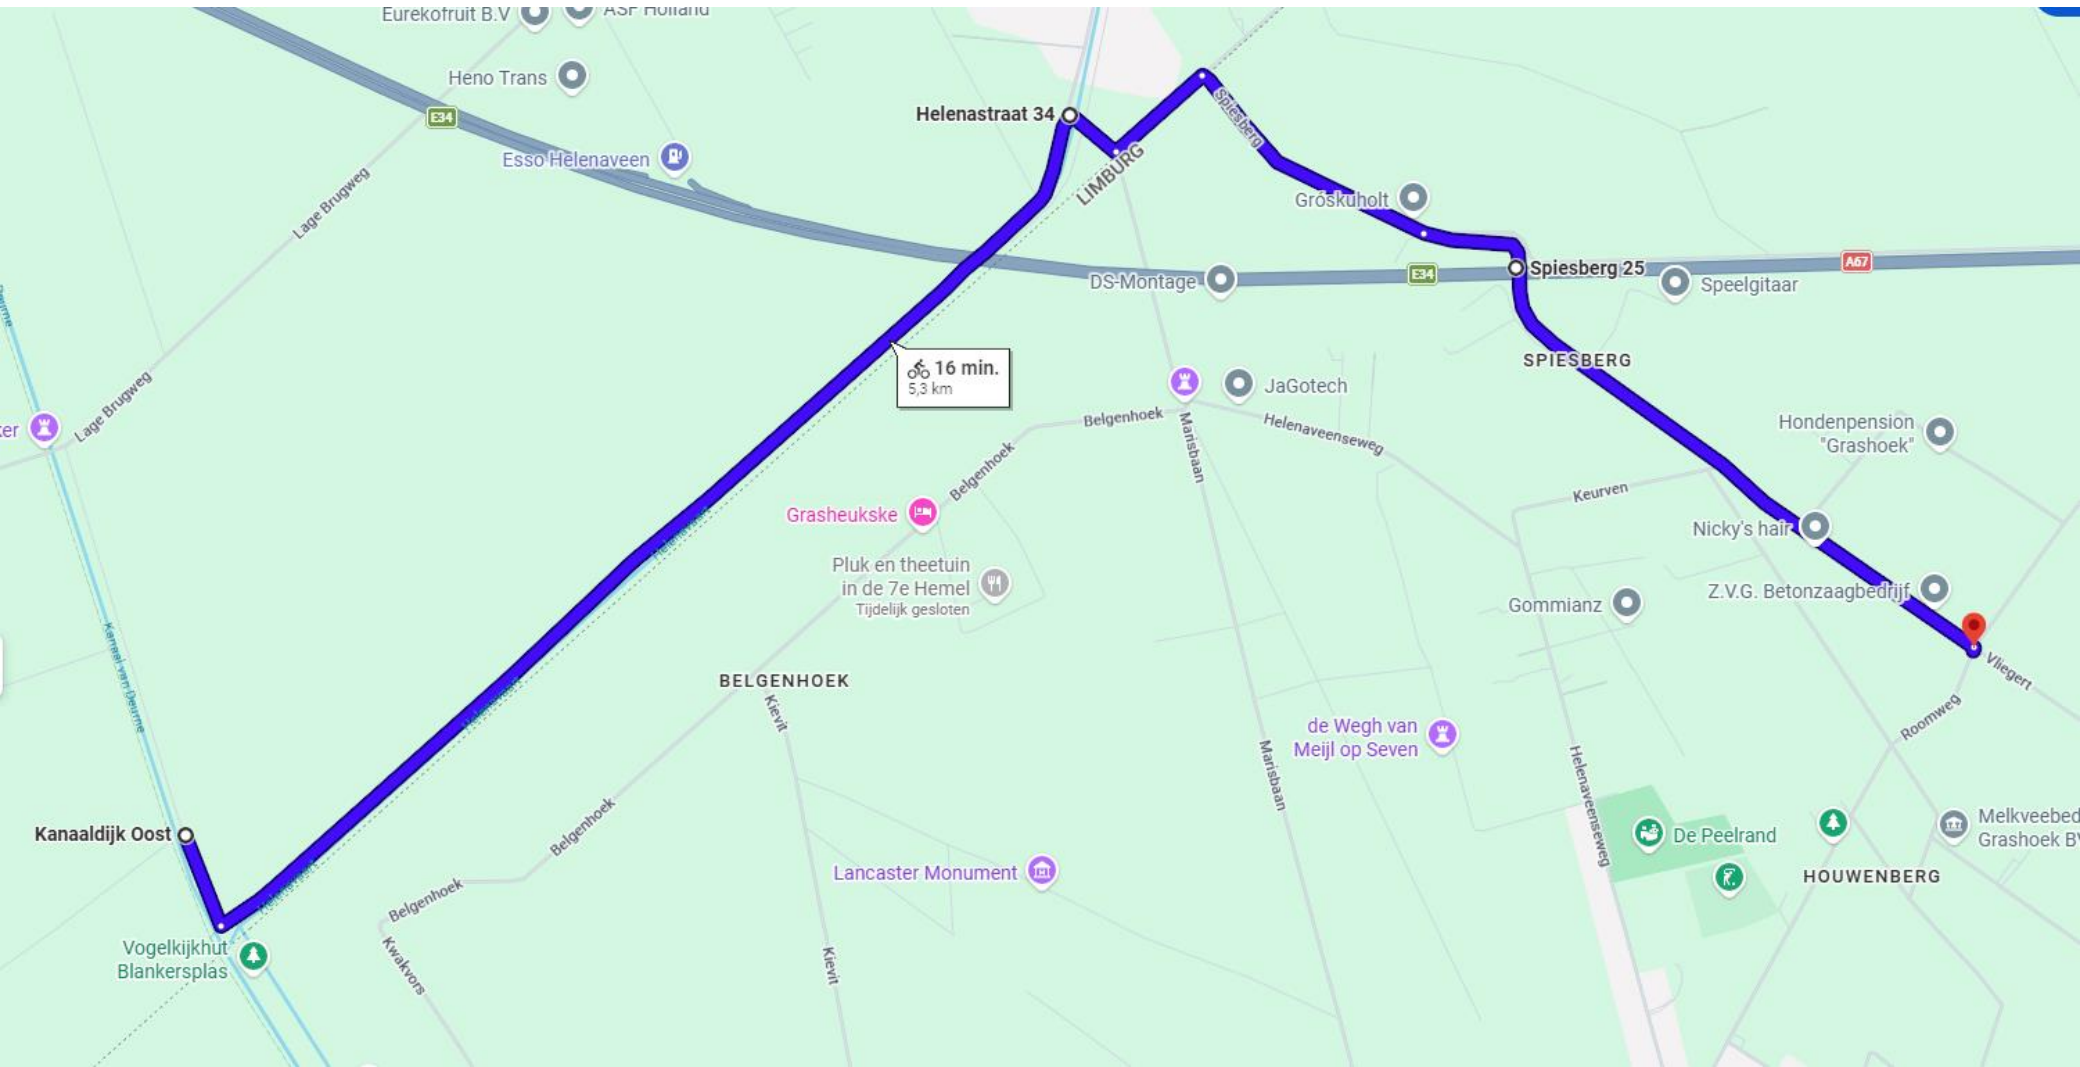

Belgenhoek
Belgenhoel

Kwakvors

Kwakvors

Scherliet

Molenbaan 35

Helenavaart

t Molentje

🚲 16 min.
5,3 km

Helenastraat 34

LIMBURG

SPIESBERG

Spiesberg 25

BELGENHOEK

HOUWENBERG

Kanaaldijk Oost

Vogelkijkhut
Blankersplas

Melkveebed
Grashoek B

De Peelrand

Helenaveenseweg

de Weg van
Meijl op Seven

Lancaster Monument

Kwaakvons

Kievit

Belgenhoek

Groskuholt

Esso Helenaveen

Heno Trans

Eurekofruit B.V.
ASF Holland

Lage Brugweg

Lage Brugweg

er

Kanaaldijk
Blankersplas