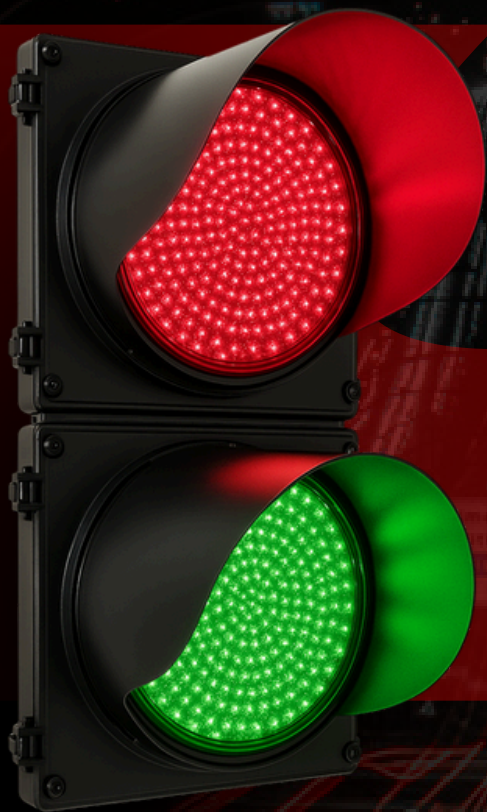

Semáforos

SBL 3952

**Semáforo Profissional
Balança Portaria**

Duplo 200x200xmm
Caixa de Alumínio
Verde Vermelho
Led de alto brilho.
ABNT 7995/15889

SX 3952

**Semáforo Seta X
Balança Portaria**

SP 3952

**Semáforo Amarelo
Piscante - Atenção**

INTERATIVA

Grupo Focal Led para Ciclovias

Grupo focal com sinalização específica para ciclistas, equipado com luzes de LED de alta visibilidade.

Ideal para ciclovias urbanas. O equipamento oferece maior segurança no tráfego, com pictogramas claros e intuitivos.

Grupo Focal com Contador Digital

Grupo focal para travessia de pedestres, a LED com contador regressivo integrado.

Equipamento de alta durabilidade, ideal para vias públicas, cruzamentos e áreas de grande circulação.

O equipamento apresenta design moderno com anteparo e orla branca, oferecendo excelente visibilidade, resistência e eficiência operacional.

Botoeira Convencional

Dispositivo de acionamento manual para solicitação de travessia em faixa de pedestre. Projetados com botão de alta durabilidade, estrutura em material resistente às intempéries climáticas.