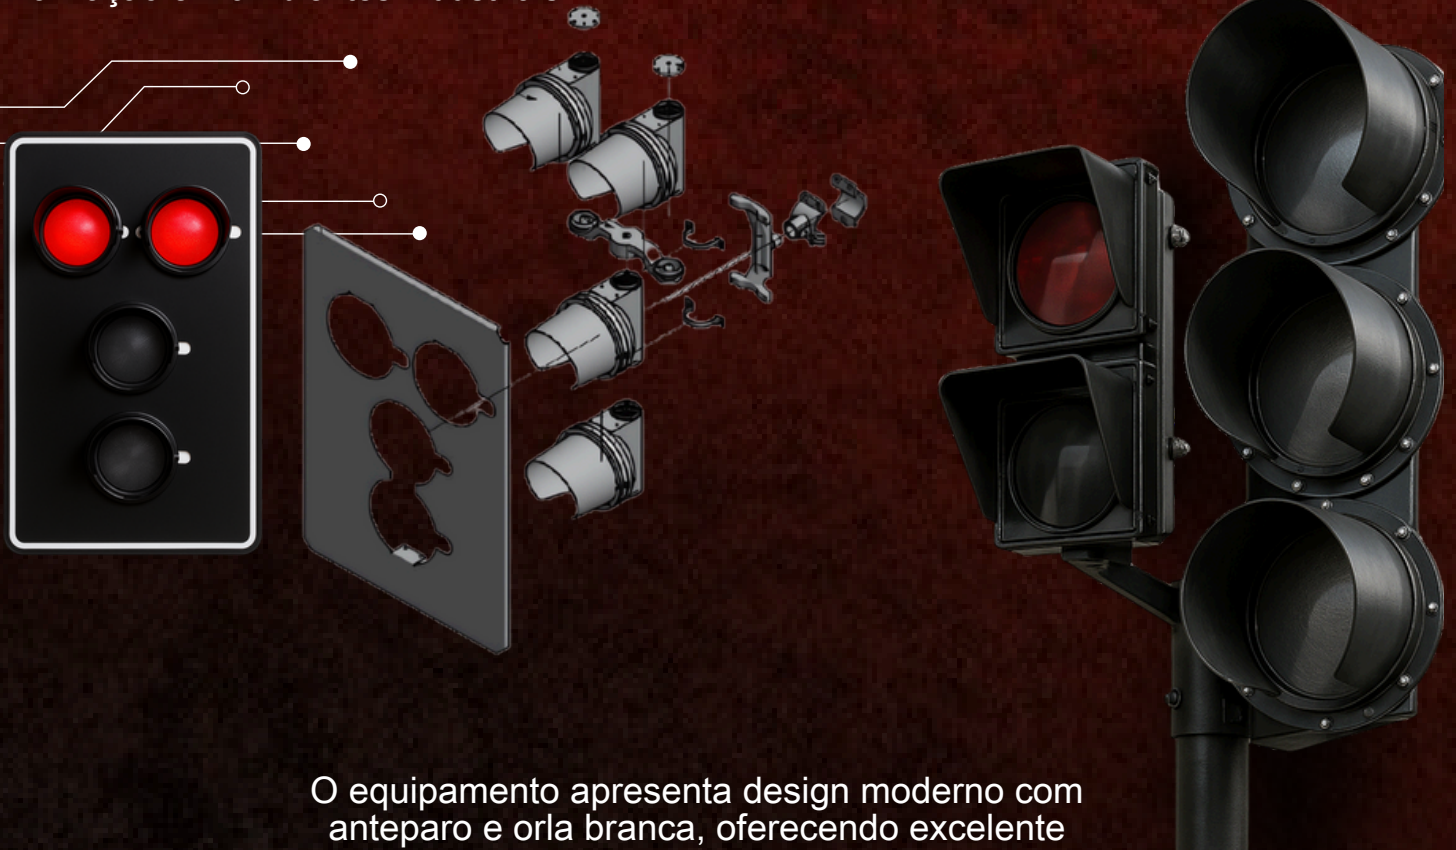

Grupo Focal Convencional 4X200 mm

Dispositivo de sinalização ideal para controle de tráfego veicular. robusto e eficiente, garante alta visibilidade e operação segura em diversos ambientes urbanos.

ST 4x200

Grupo Focal Veicular Principal 3x200 com anteparo

Semáforo de
Faixa Reversiva com
Indicador “Seta” e “X”

Grupo Focal Sequencial

Grupo Focal Contador Regressivo

Grupo focal vertical com quatro módulos, sendo dois superiores iluminados na cor vermelha. Desenvolvido para controle de tráfego veicular ou sinalização em ambientes industriais

O equipamento apresenta design moderno com anteparo e orla branca, oferecendo excelente visibilidade, resistência e eficiência operacional.

Botoeira Convencional

Dispositivo de acionamento manual para solicitação de travessia em faixa de pedestre. Projetados com botão de alta durabilidade, estrutura em material resistente às intempéries climáticas.

Botoeira semco

Ideal para instalação em postes de sinalização em vias urbanas, compacta, resistente e de fácil uso. Oferece acessibilidade com segurança conforme padrões técnicos.

Botoeira sonora Nova resolução 704